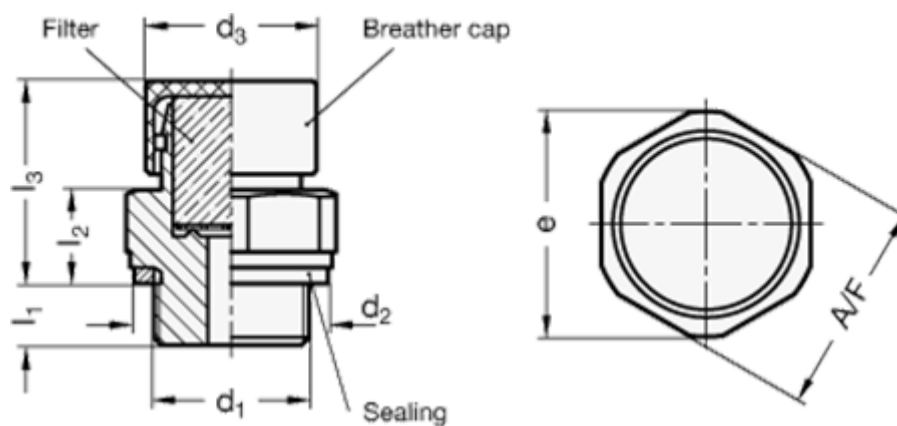

Article number: 20882M2015MSM
Description: E+G Udluftningsfilter
Breather filters GN 882-M20x1.5-MS-M

Measures

A/F	= 27
d2	= 26
d3	= 22
e	= 29
l1	= 8.5
l2	= 11.5
l3	= 25.5
Thread d1	= M20x1.5