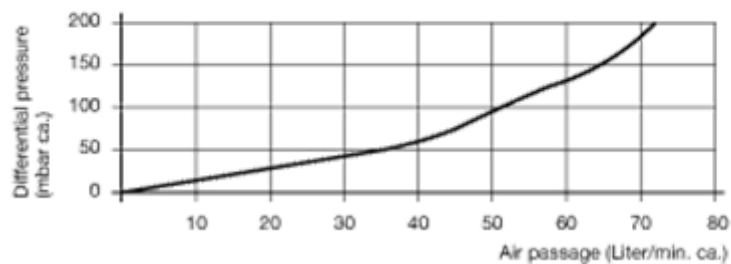

Article number: 20882M2015MSM
Description: E+G Udluftningsfilter
Breather filters GN 882-M20x1.5-MS-M

Measures

A/F	= 27
d2	= 26
d3	= 22
e	= 29
l1	= 8.5
l2	= 11.5
l3	= 25.5
Thread d1	= M20x1.5